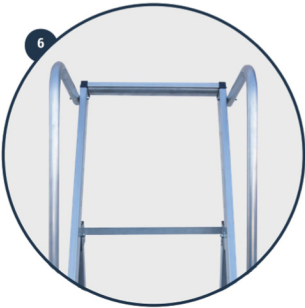

6
Guardacuerpos
Bodyguard
Garde-corps
Guarda-costas