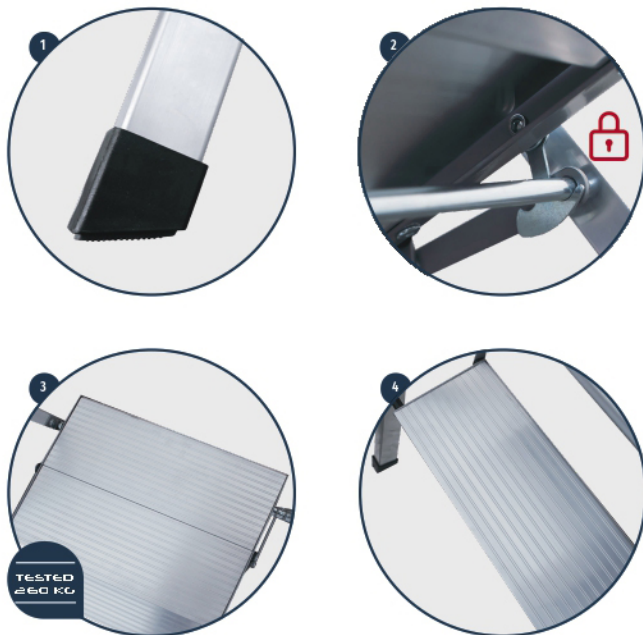

SERIE ULTRALIGHT

ESCALERILLA DE ALUMINIO
ALUMINIUM STOOL
MARCHEPIED EN ALUMINIUM
ESCADOTE DE ALUMÍNIO

- ES** Plataforma de 30x23 cm y peldaños de 13 cm de huella en aluminio con relieves antideslizantes. Sistema de seguridad antiapertura. Contera de PE con relieves antideslizantes.
- EN** Aluminium platform of 30x23 cm and aluminium steps of 13 cm footprint with anti-slipping reliefs. Anti-opening security system. PE end cap with anti-slip reliefs.
- FR** Plate-forme de 30x23 cm et marches de 13 cm de large en aluminium avec reliefs antidérapants. Système de sécurité anti-écartement. Patin en PE avec reliefs antidérapants.
- PT** Plataforma de 30x23 cm e degraus de 13 cm de pegada en alumínio com relevos antiderrapantes. Sistema de segurança antiabertura. Pé de PE com relevos antiderrapantes.

Ref. 122

- 3** Plataforma de 30x23 cm de aluminio con relieves antideslizantes
Aluminium platform of 30x23 cm with anti-slipping reliefs
Plate-forme de 30x23 cm de aluminium avec reliefs antidérapants
Plataforma de 30x23 cm de alumínio com relevos antiderrapantes

- 1** Contera de PE con relieves antideslizantes
PE end cap with anti-slip reliefs
Patin en PE avec reliefs antidérapants
Pé de PE com relevos antiderrapantes

- 2** Sistema antiapertura
Anti-opening system
Système anti-ouverture
Sistema antiabertura