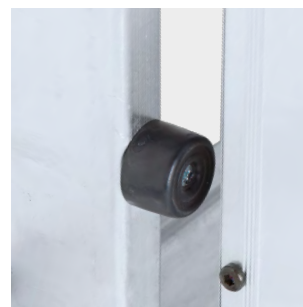

Tope antiatrapamiento
Anti-trapping stop
Arrêt anti-piégeage
Batente anti-encarceramento