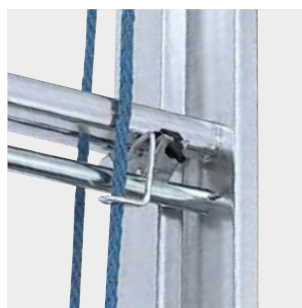

PT Design compacto para um transporte fácil e cómodo.

- Sistema mecânico de deslizamento do cabo.
- Rodas para facilitar a operação de extensão.
- Sistema de fecho de segurança.
- Ganchos opcionais para maior estabilidade no trabalho.
- Concebida para suportar 150 kg de acordo com a norma EN 131.

Sistema de deslizamiento mecánico por cuerda
Mechanical rope sliding system
Système de glissage mécanique à corde
Sistema deslizante de corda mecânica

Bloqueo de seguridad
Safety lock
Blocage de sécurité
Trava de segurança