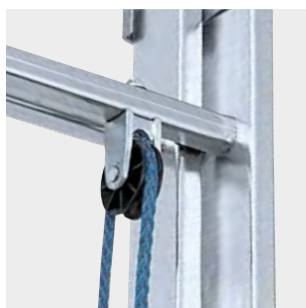

Sistema de deslizamiento mecánico por cuerda
Mechanical rope sliding system
Système de glissage mécanique à corde
Sistema deslizante de corda mecânica