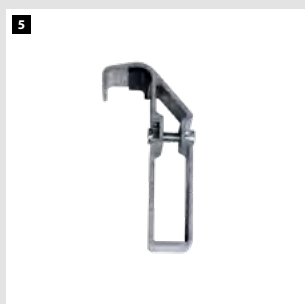

RECAMBIOS / SPARE PARTS / PIÈCES DE RECHANGE / PEÇAS DE REPOSIÇÃO

REF	DESCRIPCIÓN RECAMBIO / SPARE PARTS / PIÈCES DE RECHANGE / PEÇAS DE REPOSIÇÃO
1 29 040 015	Juego de conteras base SBS 73x25 mm / Set of SBS end caps 73x25 mm / Jeu de sabots pour barre stabilisatrice SBS 73x25 mm / Conjunto de pés SBS 73x25 mm
2 29 040 008	Juego de tapas PE 73x25 mm / Set of PE plugs 73x25 mm / Jeu de bouchons PE 73x25 mm / Conjunto de tampas PE 73x25 mm
29 040 009	Juego de tapas PE 84x25 mm / Set of PE plugs 84x25 mm / Jeu de bouchons PE 84x25 mm / Conjunto de tampas PE 84x25 mm
3 29 040 017	Juego de topes PE negro / Set of black PE cleats / Jeu de taquets PE noir / Conjunto de batentes PE pretos
4 29 040 018	Juego de topes goma / Set of cleats / Jeu de taquets en caoutchouc / Conjunto de batentes
5 29 030 002	Conjunto guía 73 industrial (perfil 73x25 mm) / Sliding system kit 73 (73x25 mm profile) / Kit de système glissement 73 (profilé 73x25 mm) / Conjunto de sistema deslizamento 73 (perfil 73x25 mm)
29 030 003	Conjunto guía 84 industrial (perfil 84x25 mm) / Sliding system kit 84 (84x25 mm profile) / Kit de système glissement 84 (profilé 84x25 mm) / Conjunto de sistema deslizamento 84 (perfil 84x25 mm)
6 29 030 041	Conjunto eje basculante con maneta / Rotary axis kit with handle / Kit axe rotatif avec manette / Kit de eixos rotativos com alça
7 29 030 042	Muelle de acero con forma / Steel spring with shape / Ressort en acier pourvu de forme / Mola de aço com forma
8 29 060 006	Conjunto polea / Pulley set / Jeu de poulie / Conjunto de polias